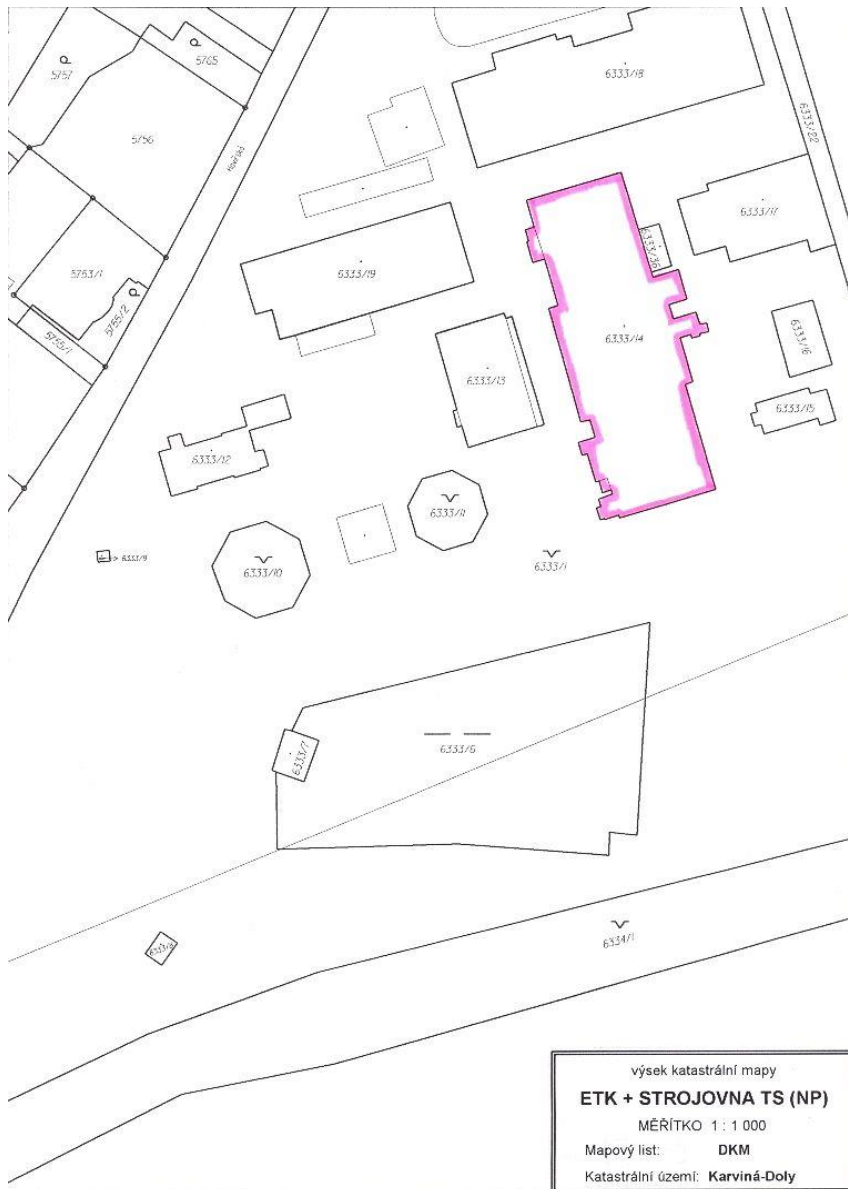

Sklad, kotelna (NP)

Číslo objektu: 73 038
Inventární číslo: 52100546
Způsob využití: Sklady
Parcelní číslo: 6333/14
Katastrální území: Karviná-Doly
Okres: Karviná
Lokalita: Barbora

výšek katastrální mapy
ETK + STROJOVNA TS (NP)
MĚŘÍTKO 1 : 1 000
Mapový list: **DKM**
Katastrální území: **Karviná-Doly**

Popis objektu:

Budova sestává z kovové konstrukce s cihelnou vyzdívkou, sedlovou střechou se zvonící, je podsklepená.

Budova je bez přívodu vody, bez vytápění a je napojena na přívod el. energie.

Uvnitř se nachází el. mostový jeřáb 20t a ruční el. mostový jeřáb 10t.

Budova, strojovna s kompresorovnou, byla Ministersvem kultury České republiky prohlášena v roce 1997 kulturní památkou.

Celková zastavěná plocha je 1966 m².

Popis areálu:

Tento areál se nachází v katastrálním území Karviná-Doly, Obec Karviná na trase mezi obcemi Karviná a Havířov.